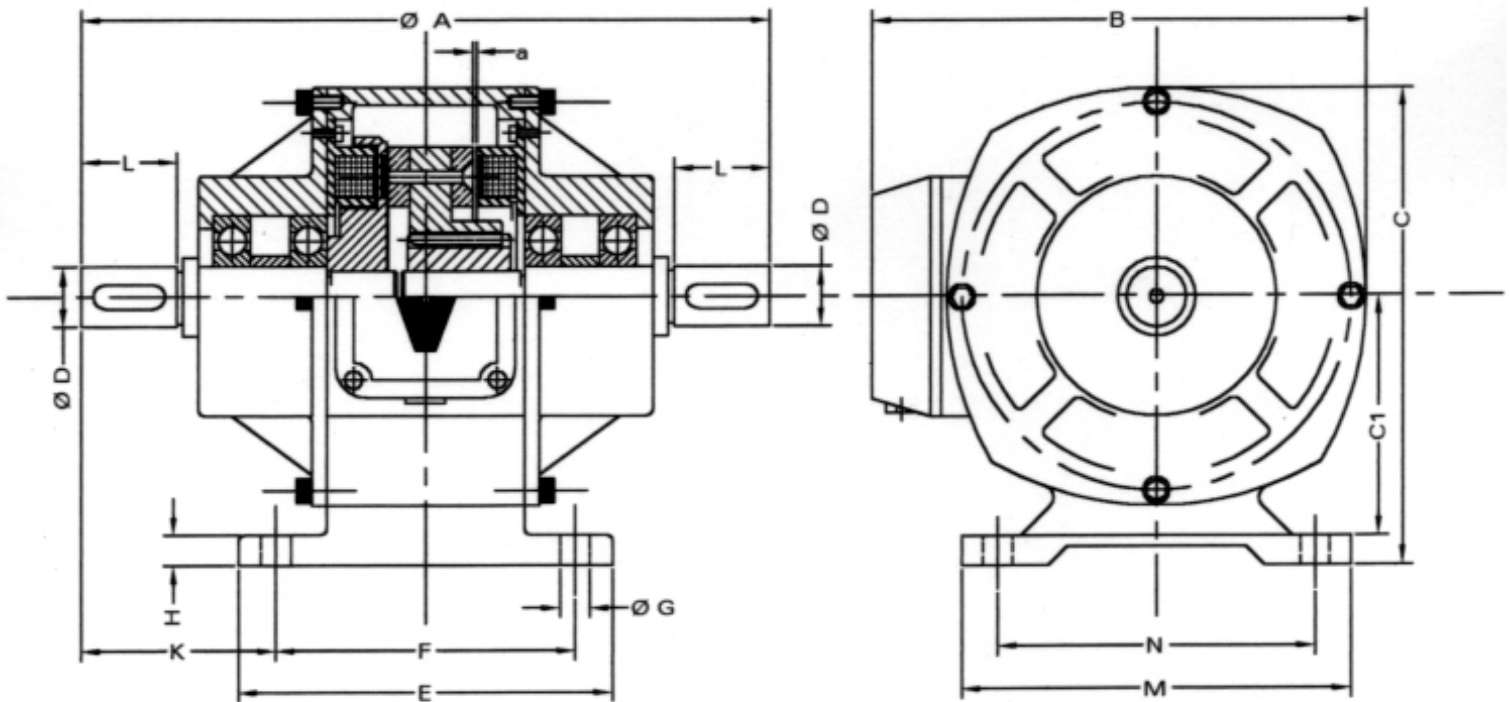

EKA SERIES

SIZE	01	02	03	06	10	20	25
TORQUE	8	12	25	50	100	240	480
MAX SPEED	7000	6000	5000	4000	3000	3000	2000
P (w)clutch	15	21	29	36	50	45	70
P (w)brake	11	16	21	27	37	68	85
A	175	209.5	272	319.5	383	410	428
B	153	172	206	231	284	330	402
C	123.5	141	177	200	258.5	308	378
C1	63	71	90	100	132	160	200
ØD	11	14	24	28	38	42	42
E	100	115	130	160	200	200	225
F	80	95	100	130	170	165	185
ØG	7	7	10	12	12	20	18
H	12	12	15	15	15	20	25
K	55	58	87	99	110.5	-	-
L	23	30	50	60	80	80	80
M	110	130	170	185	220	280	325
N	90	105	140	150	180	230	270
a	0.2	0.2	0.2	0.3	0.3	0.5	0.5